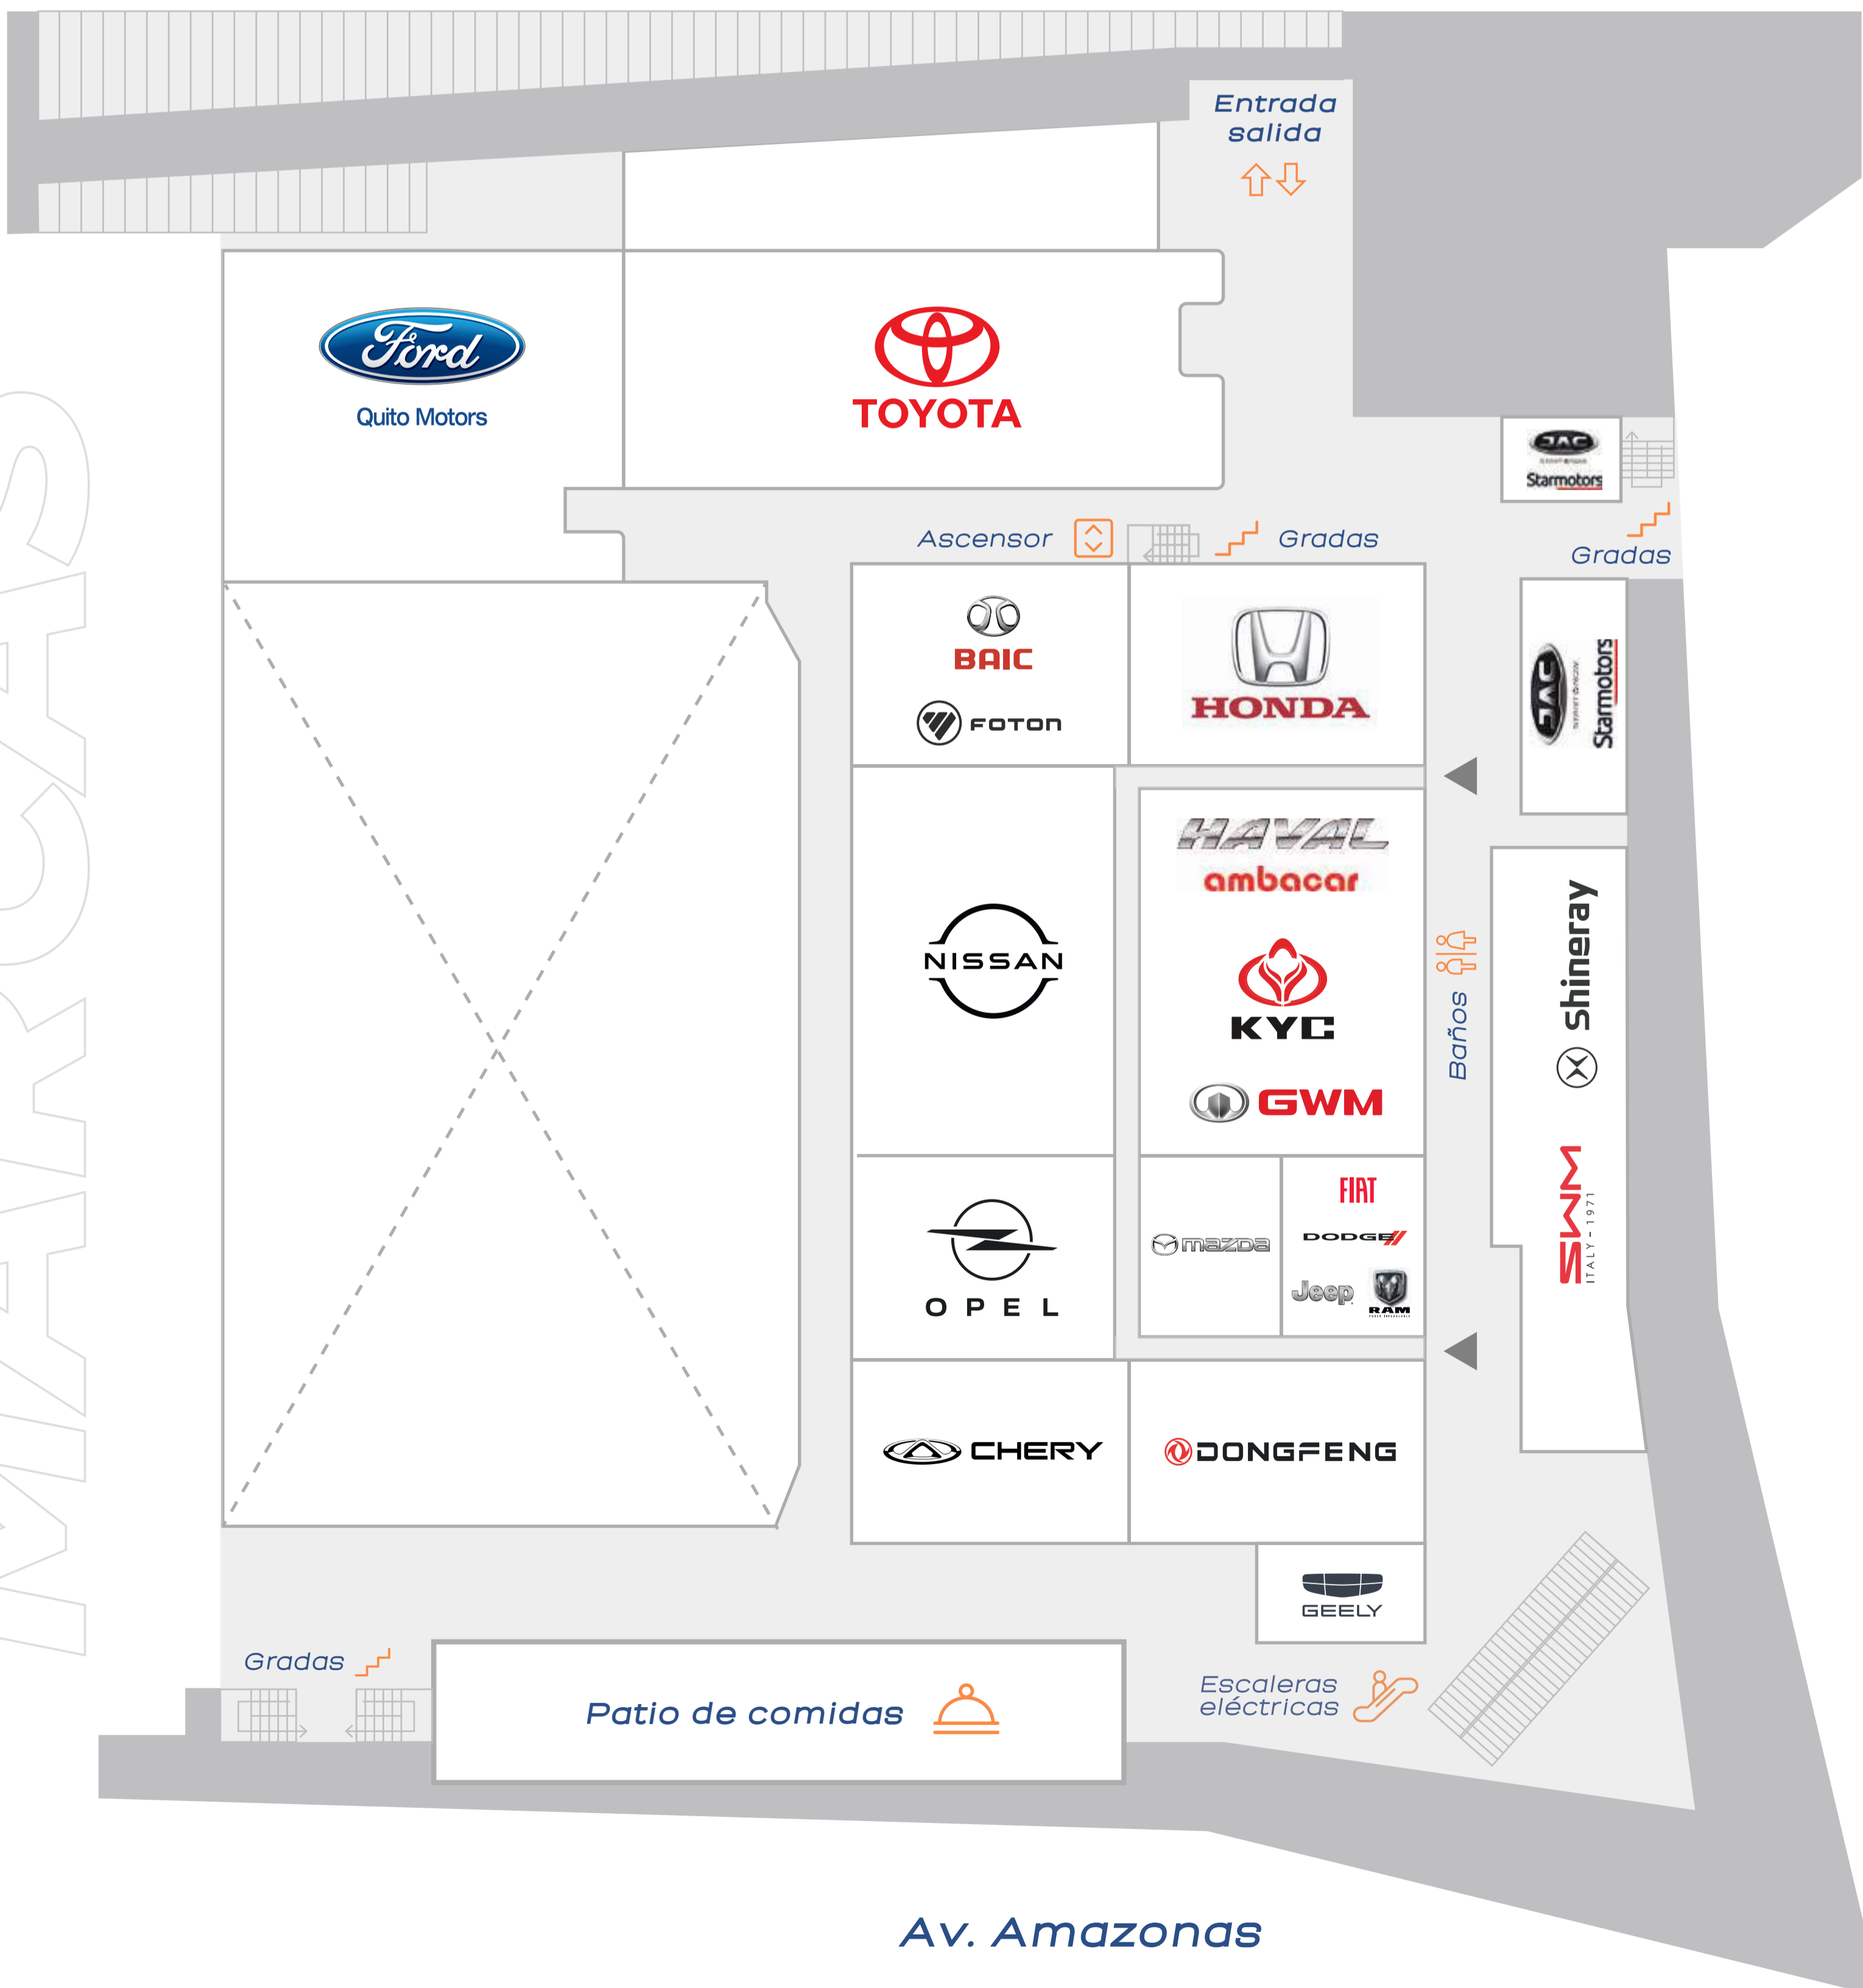

PLANTA ALTA

← Ingreso

Patio de comidas

Baños

Escaleras eléctricas

⇒ Salida

Gradas

Ascensor

MARCAS

Baic

Chery

Dodge

Dongfeng

FIAT

Ford

Foton

Geely

Great Wall

Haval-Ambacar

Honda

JAC

Jeep

KYC

Mazda

Nissan

Opel

RAM

Shineray

SWM

Toyota

MARCAS

PARQUEADERO SUR

Av. Amazonas