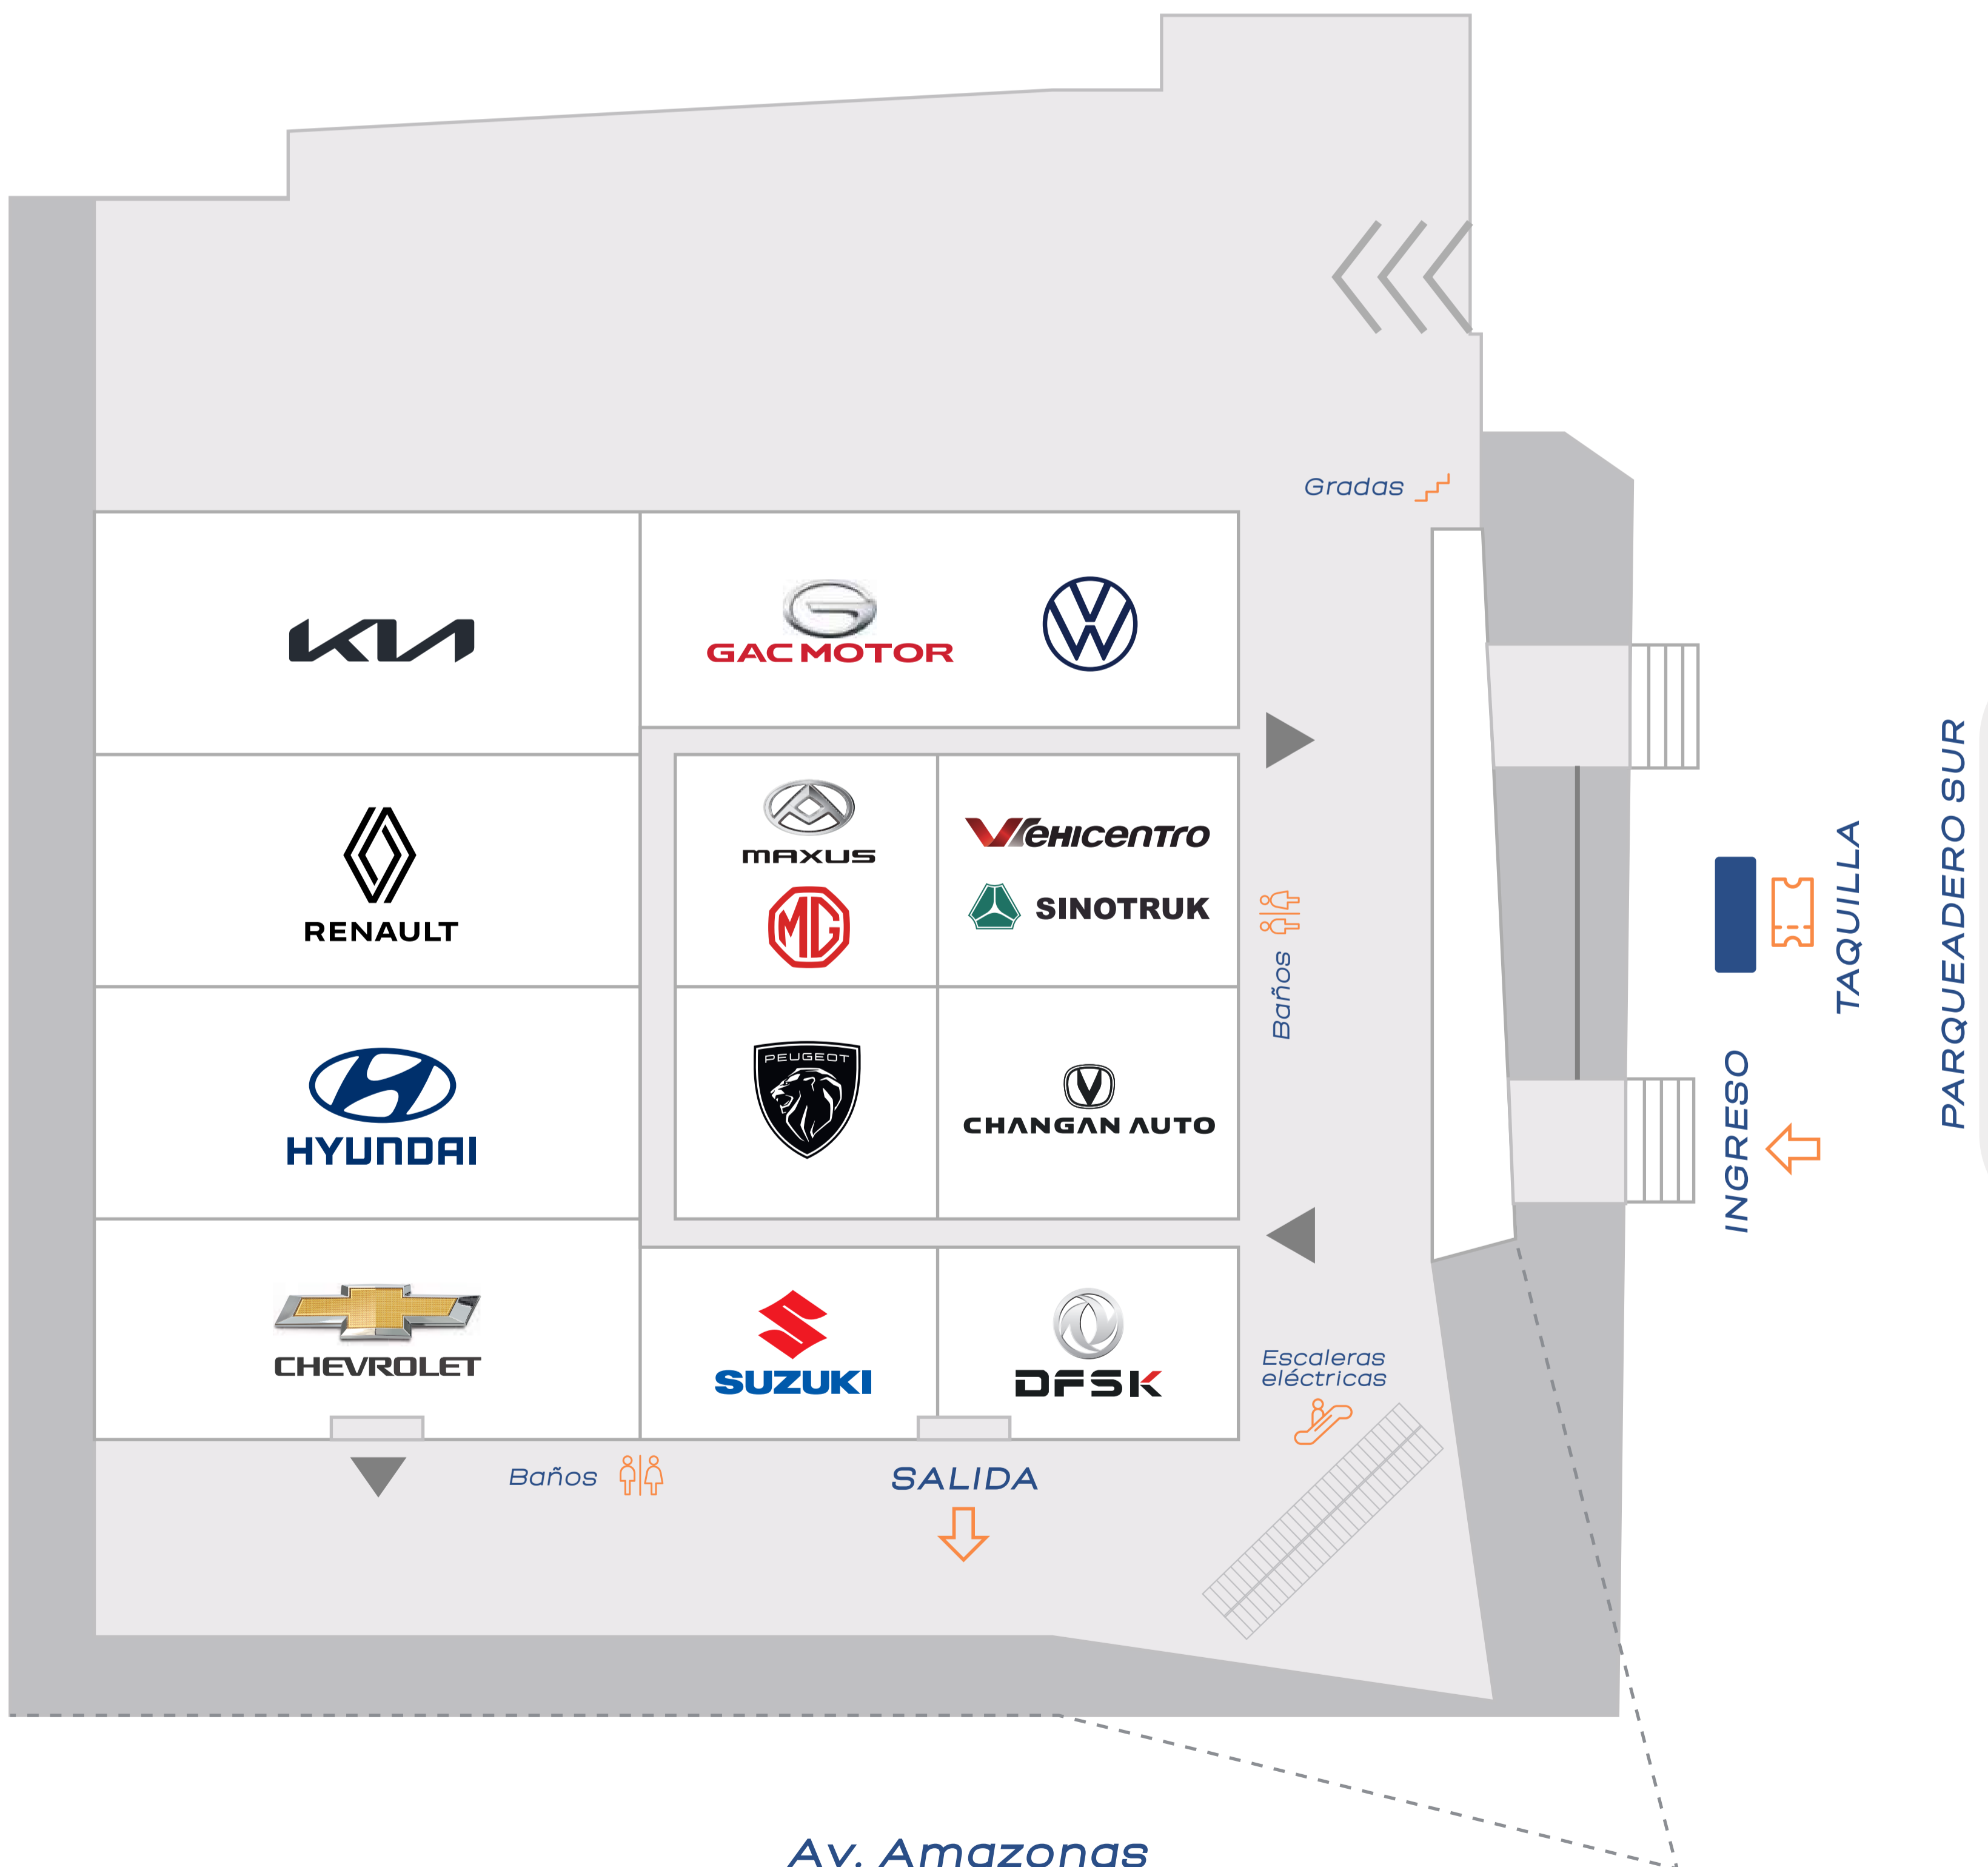

AUTOMUNDO FERIA 2023

OCTUBRE
19 AL 22

TU VEHÍCULO NUEVO ESTÁ AQUÍ

PARQUE BICENTENARIO
CENTRO DE CONVENCIONES
METROPOLITANO

QUITO

Evento
oficial:

PLANTA BAJA

← Ingreso

🎫 Taquilla

🚻 Baños

🚶 Escaleras eléctricas

→ Salida

🪜 Gradass

📦 Ascensor

MARCAS

Changan
Chevrolet
DFSK
GAC

Hyundai
Kia
Maxus
MG

Peugeot
Renault
Suzuki
Vehicentro-Sinotruk

Volskwagen

Av. Amazonas

PLANTA ALTA

← Ingreso

Patio de comidas

Baños

JAC

Jeep

KYC

Mazda

Nissan

Opel

RAM

Shineray